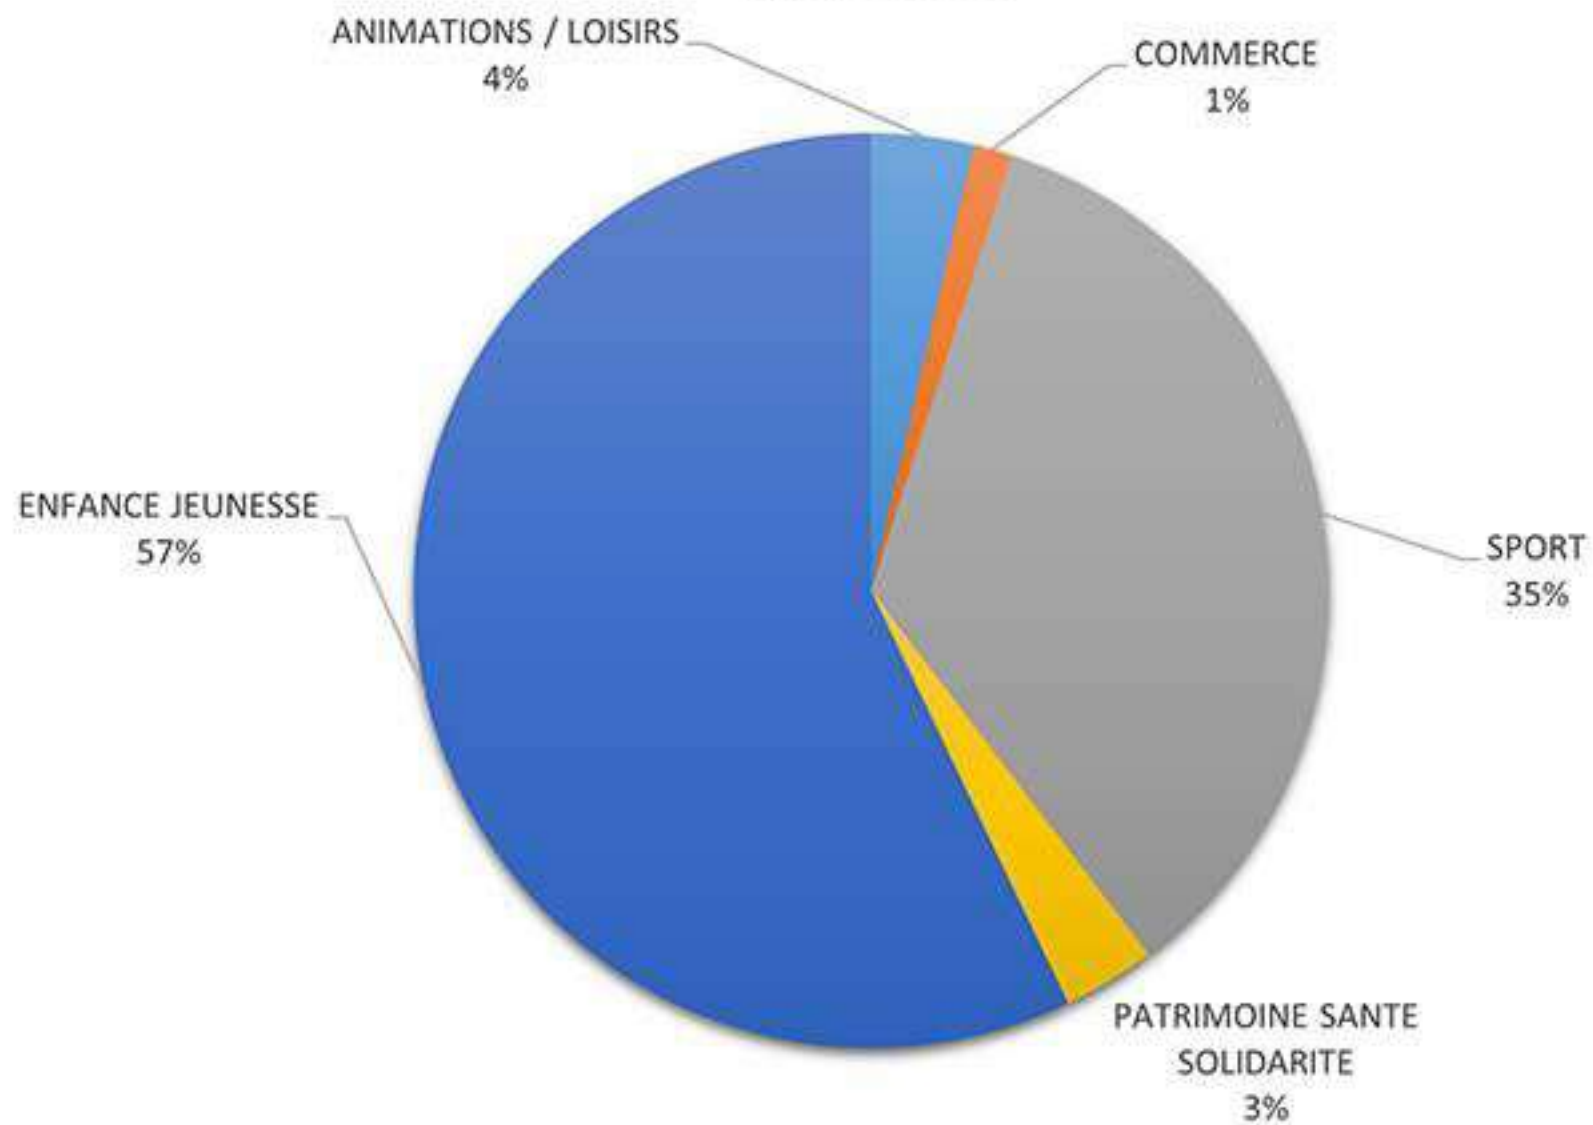

SUBVENTIONS AUX ASSOCIATIONS 2022

314 078 €

■ ANIMATIONS / LOISIRS

■ COMMERCE

■ SPORT

■ PATRIMOINE SANTE SOLIDARITE

■ ENFANCE JEUNESSE