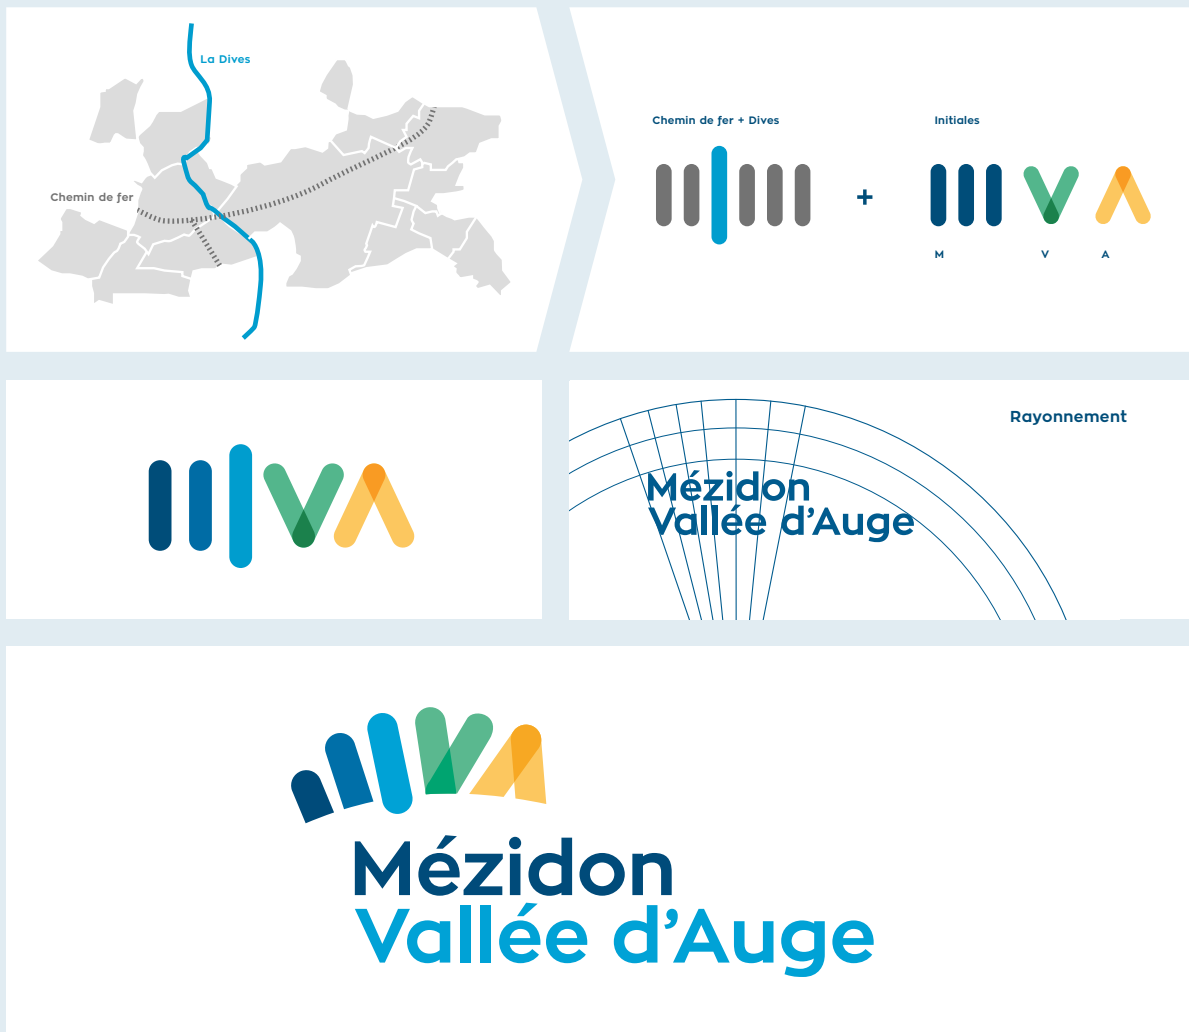

Charte graphique d'utilisation

—
Septembre 2017

Mézidon
Vallée d'Auge

1. Concept graphique

Le dynamisme et l'attractivité.

Des segments colorés, aux bouts arrondis, forment les initiales «MVA». Inscrite dans un arc de cercle qui surplombe le nom de la commune, la forme se place comme un soleil levant, symbole de dynamisme et de renouveau.

Chaque « lettre » et les couleurs qui lui sont associées rappellent un aspect emblématique de l'attractivité de la commune. Ainsi, avec leurs deux nuances de bleu, les segments de gauche figurent le chemin de fer qui traverse Mézidon Vallée d'Auge et lui offre une situation stratégique sur les trajets Caen-Tour, Caen-Rouen et Paris-Cherbourg. En bleu clair apparaît la Dives, qui baigne la commune sur un axe nord-sud et justifie le terme «vallée». Une représentation renforcée par

les deux segments formant un «V», dont le vert d'herbe tendre dessine littéralement une vallée et revendique ainsi l'appartenance de la commune au Pays d'Auge. Quant aux segments jaune orangé organisés en «A», ils semblent éclairer le nom « Mézidon Vallée d'Auge ». Lumière solaire dans cet ensemble de bleus et de verts, mais aussi faisceaux des projecteurs scéniques de La Loco, représentatifs de l'activité culturelle de la commune.

Enfin, une typographie sans empattements, sobre et moderne, offre deux nuances de bleu pour la signature de la commune. L'ensemble forme un tout équilibré, coloré et vif, qui exprime l'enthousiasme et la gaieté.